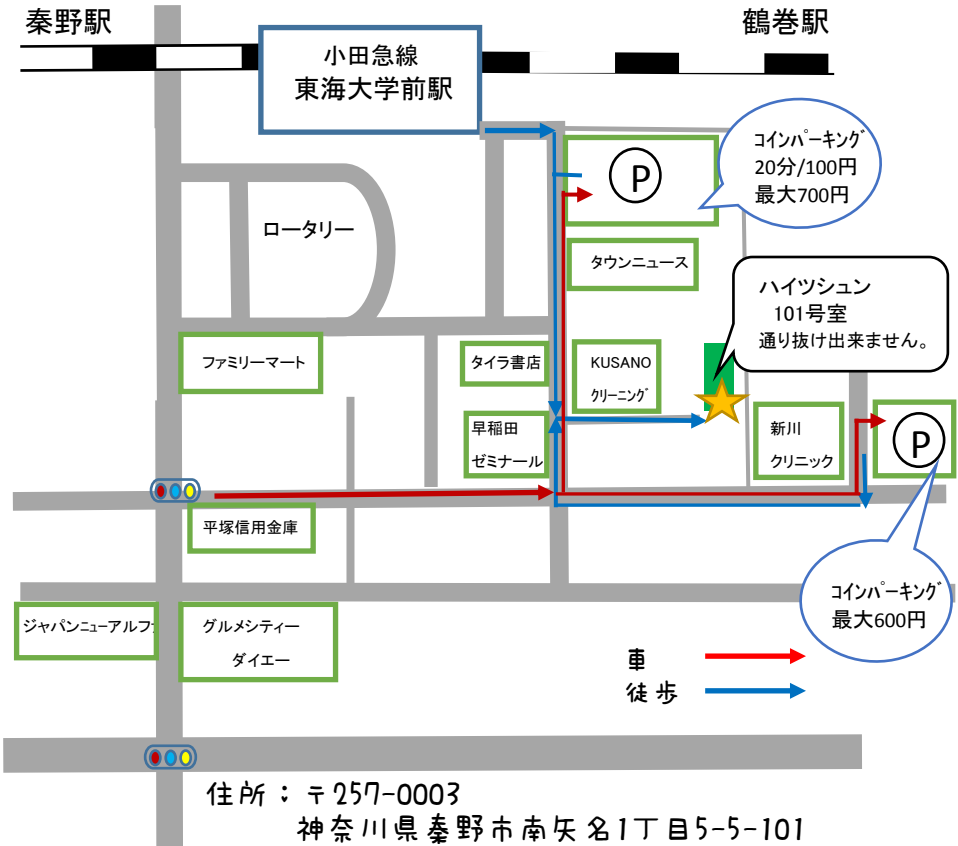

千ヨーアート Ms' art Style

ACCESS

- ☆小田急線 東海大学前駅より徒歩4分 (約230m)
 - ☆東名高速 秦野中井インターより車で10分 (約7km)
 - ☆小田原厚木道路 平塚インターより車で6分 (約4.5km)
- * お車でのお越しの際はコインパーキングをご利用ください。